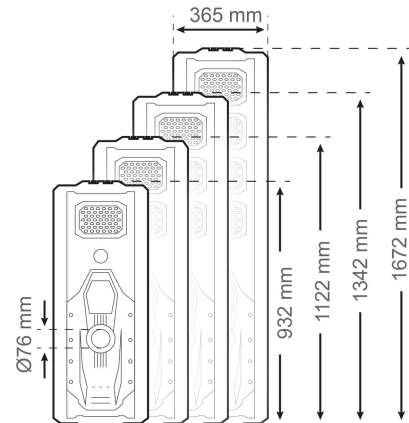

## FAROLA VIAL SOLAR STARSHIP

SKU: N / A

Potencia: 100W

Lúmenes: N/A

Tensión: 12V AC/DC

I. Protección: IP65

Factor energético: N/A

## VARIACIONES

SKU

8472

8474

Potencia (W)

100W

200W